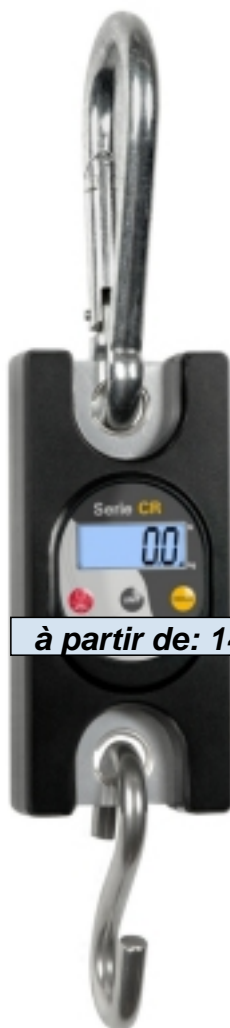

CR Crochet Peseur

Crochet Peseur d'un prix très abordable pour une capacité de 100 ou 200 kg

à partir de: 144 € HT

Caractéristiques:

- Boîtier en ABS
- Clavier tactile
- Accroches très résistantes
- Poids en grammes et en livres
- Piles incluses (2 x CR2032)
- Poids du crochet: 0.54 kg
- Dimensions: 70x345x32 mm

MODÈLES

Référence	Portée	Précision	Dim. Plateau	Prix € HT
CR-100	100 kg	50 g	70x345x32 mm	144
CR-200	200 kg	100 g	70x345x32 mm	144

OPTIONS

Aucune option disponible sur ce produit

IMAGES