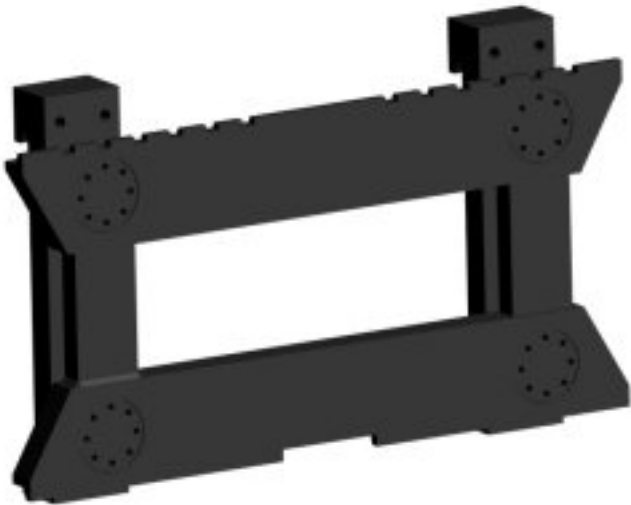

Tablier Peseur Radio

Simple

Caractéristiques:

- Pr

à partir de: 6415 € HT

MODÈLES

Référence	Portée	Précision	Dim. Plateau	Prix € HT
TPR-1500	1500 kg	1 kg		6415
TPR-2500	2500 kg	2 kg		6937
TPR-5000	5000 kg	5 kg		8348
TPR-1000	1000 kg	1 kg		5983

OPTIONS

Référence	Libellé	Prix € HT
Indy-TRSP-HF	Indicateur de Poids Indy-TRSP-HF	622
Indy-TRSP-PRN-HF	Indicateur de poids avec Imprimante (HF)	1128
OEM-BAT4V	Batterie pour fourche et tablier peseur	69
PAP-T57X40X12	Rouleau Papier (les 10 pi	28.5