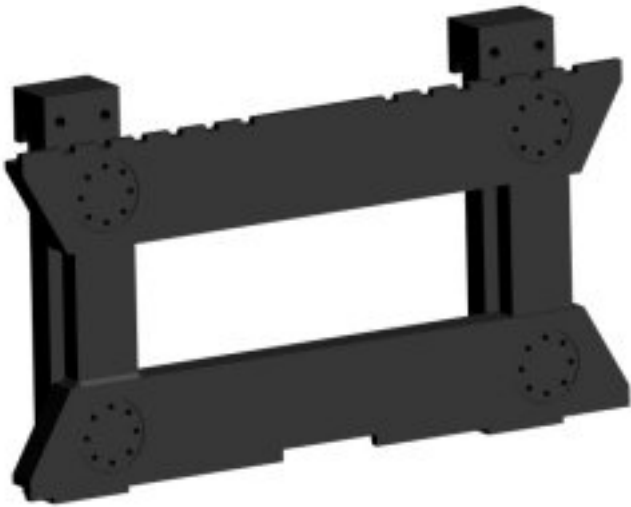

## Tablier Peseur Radio

---

Simple

## MODÈLES

Référence	Portée	Précision	Dim. Plateau	Prix € HT
<b>TPR-1500</b>	1500 kg	1 kg		6415
<b>TPR-2500</b>	2500 kg	2 kg		6937
<b>TPR-5000</b>	5000 kg	5 kg		8348
<b>TPR-1000</b>	1000 kg	1 kg		5983