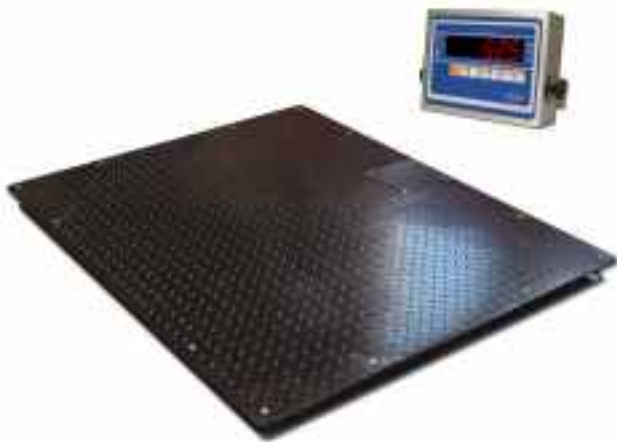

## Plate-Forme BVS

---

Plate-forme en acier peint avec 4 capteurs, disponible en 3 dimensions de plateau que l'on peut soit poser soit encaster (encadrement en option) au sol

### Caractéristiques:

- Plate-forme avec 4 capteurs
- Plateau t

**à partir de: 1496 € HT**

## MODÈLES

Référence	Portée	Précision	Dim. Plateau	Prix € HT
<b>BVS1200</b>	1500 kg	0.5 kg	1200 x 1200 mm	1496
<b>BVS1201</b>	3000 kg	1 kg	1200 x 1200 mm	1496
<b>BVS1400</b>	1500 kg	0.5 kg	1500 x 1200 mm	1618
<b>BVS1401</b>	3000 kg	1 kg	1500 x 1200 mm	1618
<b>BVS1500</b>	1500 kg	0.5 kg	1500 x 1500 mm	1739
<b>BVS1501</b>	3000 kg	1 kg	1500 x 1500 mm	1739
<b>BVS2000</b>	1500 kg	0.5 kg	2000 x 1500 mm	2033
<b>BVS2001</b>	3000 kg	1 kg	2000 x 1500 mm	2033