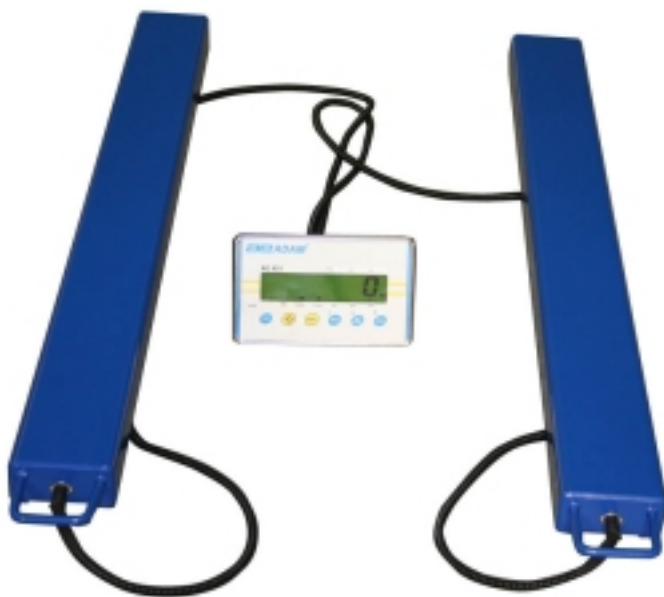

Barres peseuses AELP

Barres peseuses tr s IA g res avec poign es et roulette pour le transport

  partir de: 925   HT

Caract ristiques:

- Barres avec un profil bas (60 mm) qui permet un pesage facile de palettes
- Dimensions des barres: 1250 x 80 x 60 mm
- 2 barres par jeu
- Fournies compl

MODÈLES

Référence	Portée	Précision	Dim. Plateau	Prix € HT
AELP-1000	1000 kg	0.2 kg	L=1250, l= 80 mm	925
AELP-2000	2000 kg	0.5 kg	L=1250, l= 80 mm	925

OPTIONS

Aucune option disponible sur ce produit

IMAGES