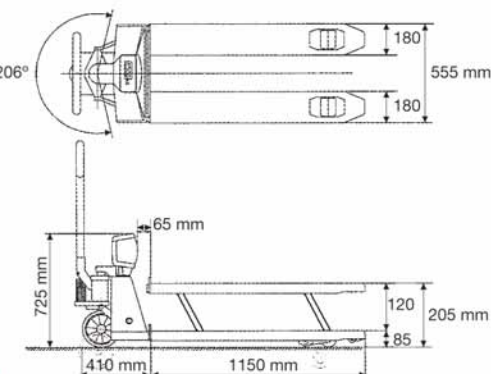

3 ans garantie

Jauge de contrainte

OPTION DKD
Certificat +4 jours

Fonction de levage rapide
5 courses de pompage suffisent pour atteindre la hauteur maximale

Plage d'inclinaison 206°
Roues de guidage pleines en caoutchouc sur jantes alu

Transporter et peser en une seule manipulation

KERN VHB
Transpalette peseur

Grand écran LCD
avec hauteur de chiffres 28 mm

EN SÉRIE

IP **Surface de charge: IP 67**
Capteurs protégés contre l'eau et la poussière, protection contre une immersion de courte durée

Afficheur LxPxH 210x153x70 mm.

UNITS Autres unités de mesure, voir notre site internet. Température ambiante tolérée -10 ... +40 °C.

59

KERN – votre partenaire du cal. DKD

établie des certificats d'étalonnage DKD pour balances et poids de contrôle dans ses propres laboratoires accrédités. Ils sont valables internationalement.